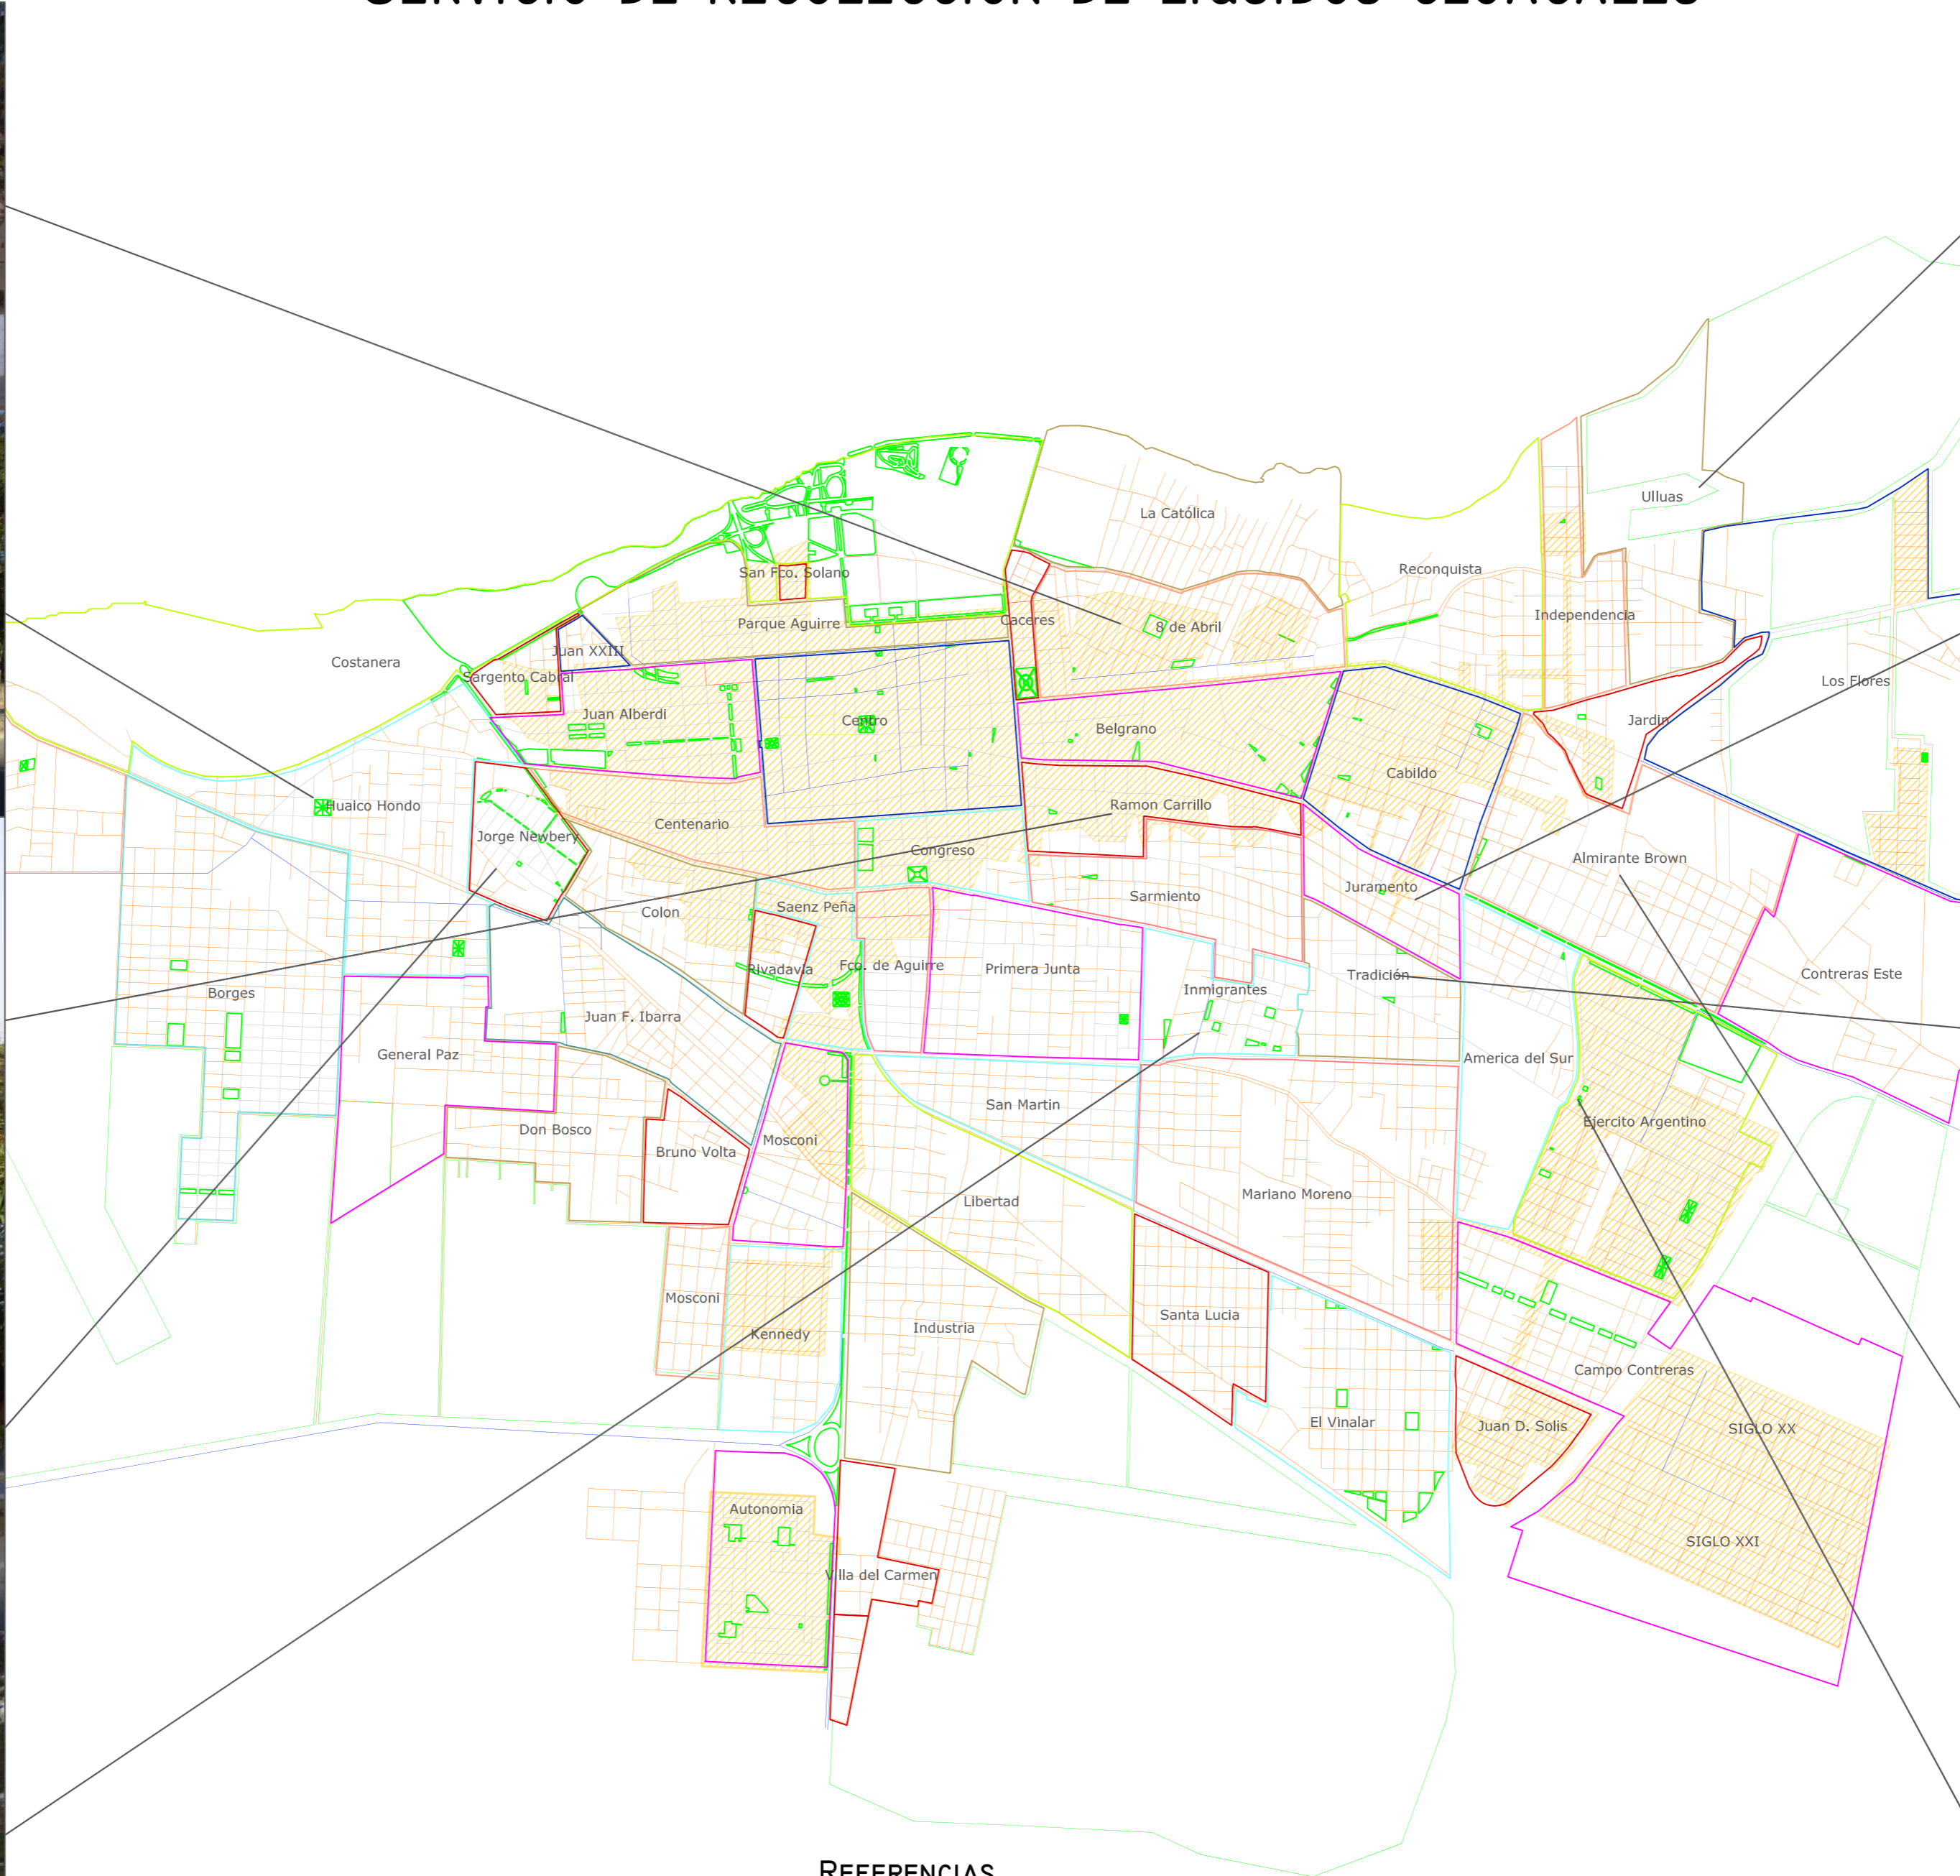

# CIUDAD DE SANTIAGO DEL ESTERO

## SERVICIO DE RECOLECCIÓN DE LIQUIDOS CLOACALES

REFERENCIAS  
AREA SERVIDA ACTUAL